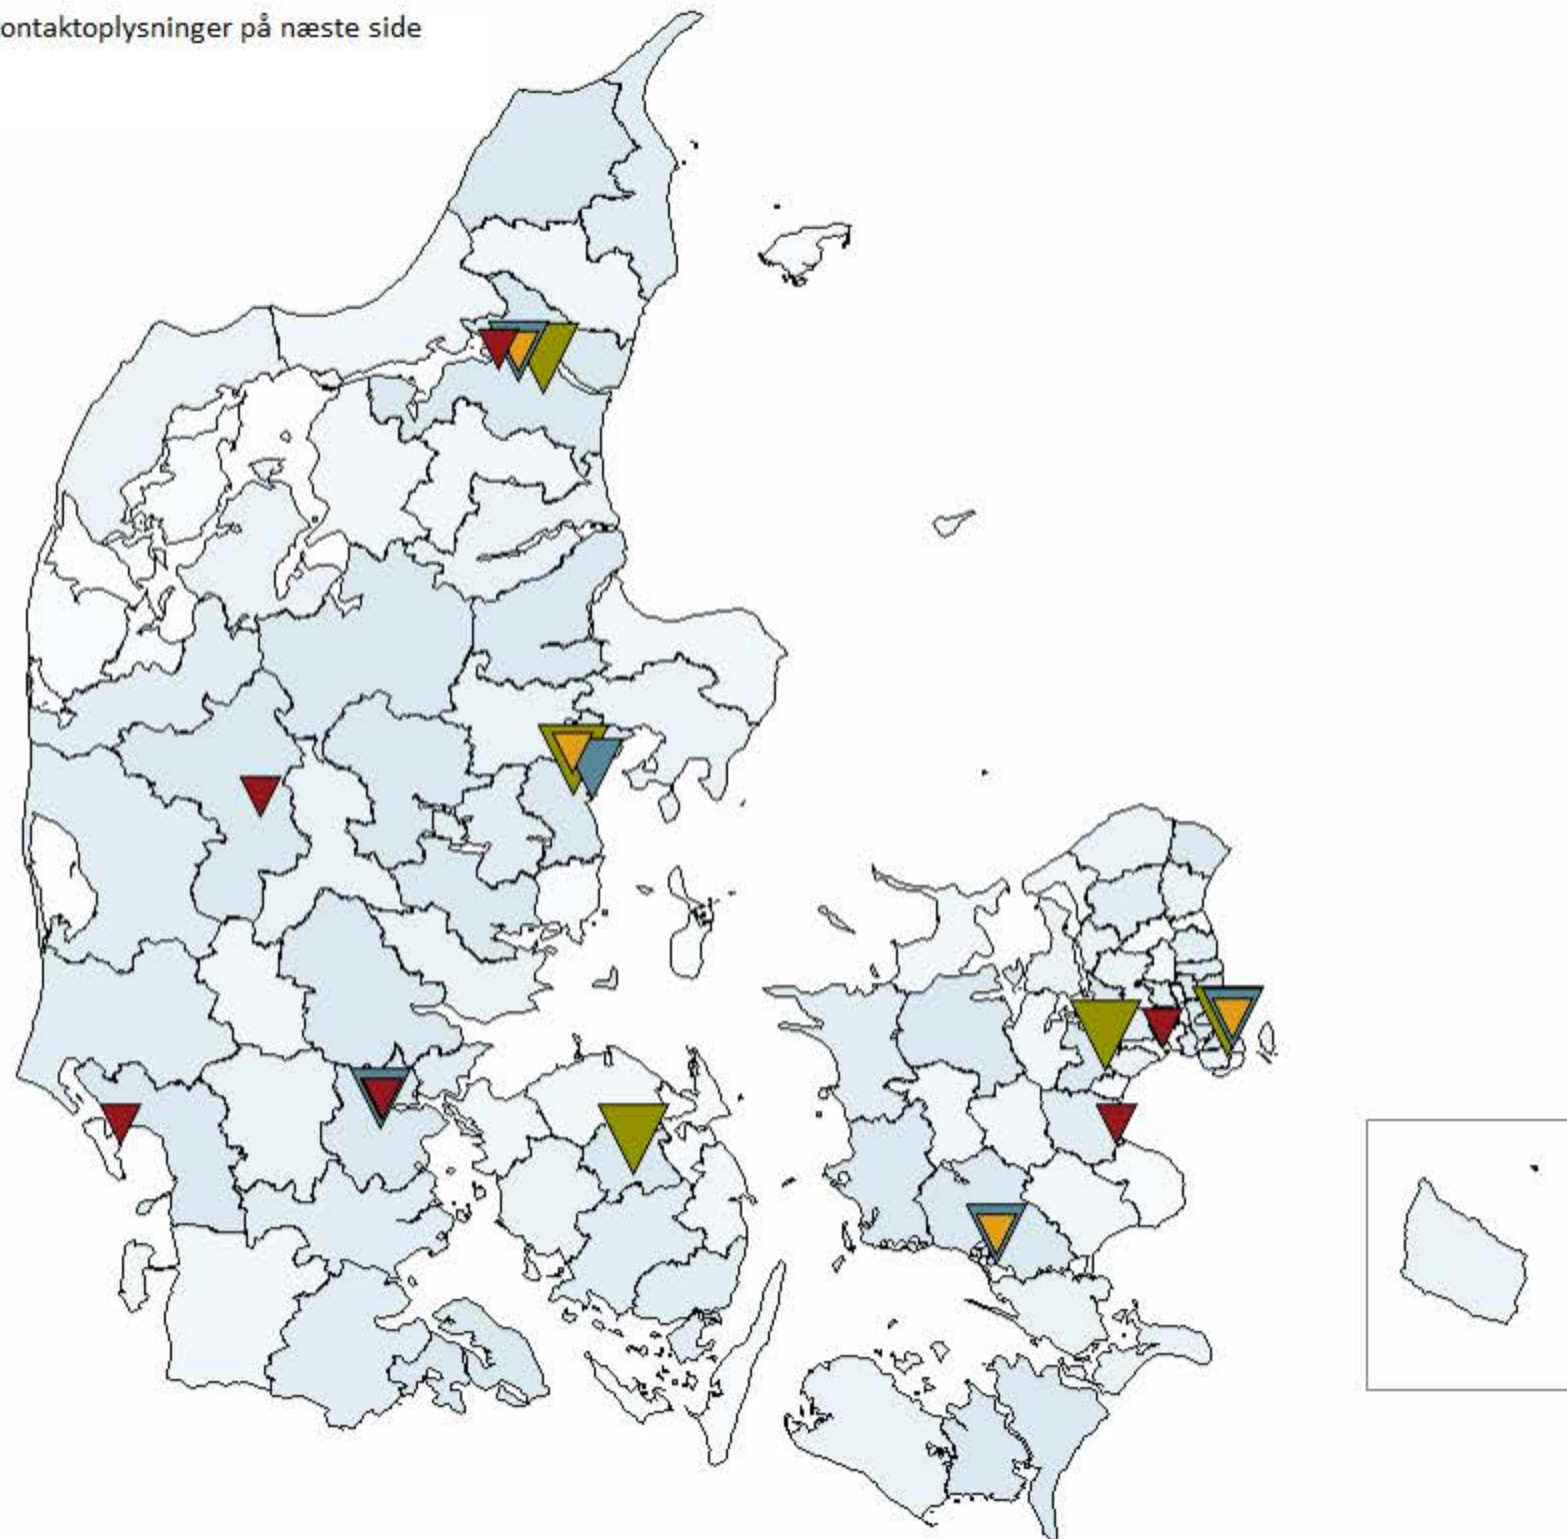

**Regionalepladser 2014**  
**Kollektiv ordning**

-  Elretur
-  ERP
-  RENE
-  LWF

Se adresser og kontaktoplysninger på næste side

## Kollektive ordningers Regionale pladser for modtagelse af elektronikaffald og batterier (2014)

	Hovedstaden	Sjælland	Syddanmark	Midtjylland	Nordjylland
<b>Elretur</b> <a href="http://www.elretur.dk">www.elretur.dk</a> Tlf: 3336 9197	Renoflex Kløvermarken 70 2300 København S	DCR Miljø Langebjerg 6 4000 Roskilde Tlf: 4675 3141	Marius P. Havnegade 90 5000 Odense Tlf. 6590 4050	Marius P. Ølstedvej 20B 8200 Århus Tlf. 8730 4070	H.J.Hansen, Vulkanvej 13 9220 Aalborg Ø
<b>ERP</b> <a href="http://www.erprecycling.dk">www.erprecycling.dk</a> Tlf. 6333 0028	Ragnsells Danmark U-vej 3 2300 København S	Ragnsells Danmark Maglemølle 46 Erhvervspark 4700 Næstved	Ragnsells Danmark Stålvvej 6 6000 Kolding	Averhoff A/S Vejlbjergvej 5 - 15 8240 Risskov Tlf: 8624 3844	Ragnsells Danmark Engholmen 1 9400 Nørresundby
<b>LWF</b> <a href="http://www.lwf.nu">www.lwf.nu</a> Tlf: 4037 0705	Stena Recycling Banemarksvej 40 2605 Brøndby	Stena Recycling Nordhavnsvej 16 4600 Køge	Stena Recycling Amerikavej 21 6700 Esbjerg	Stena Recycling Krarupsvej 17 – 27 7400 Herning	Stena Recycling Troldholm 11 9400 Nørresundby
<b>RENE</b> <a href="http://www.ragnsells.dk">www.ragnsells.dk</a> Tlf. 7070 2555 Dir: 5575 5301	Ragnsells Danmark U-vej 3 2300 København S	Ragnsells Danmark Maglemølle 46 Erhvervspark 4700 Næstved	Ragnsells Danmark Stålvvej 6 6000 Kolding	Uniscrap Langagervej 4 8380 Trige	Ragnsells Danmark Engholmen 1 9400 Nørresundby